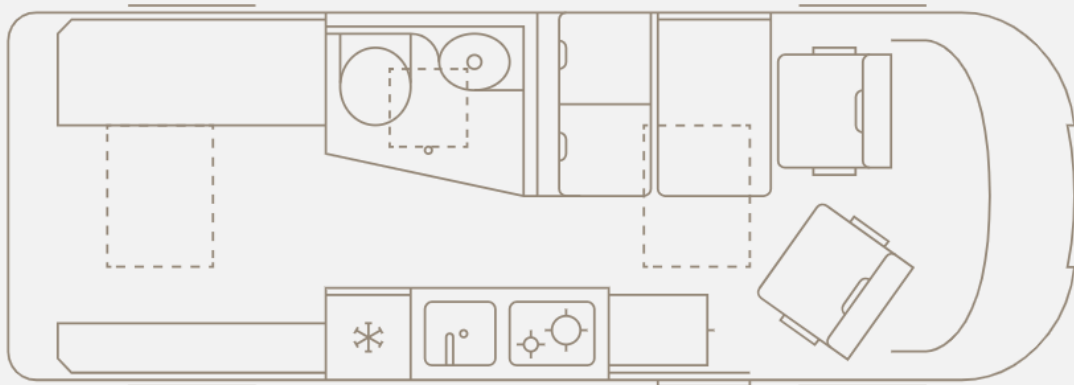

TOURNE 6.0

Fahrzeug

Peugeot Boxer

Betten

4

Sitzplätze

4

Gewicht

2948/2999 Kg

Länge

5,998 m