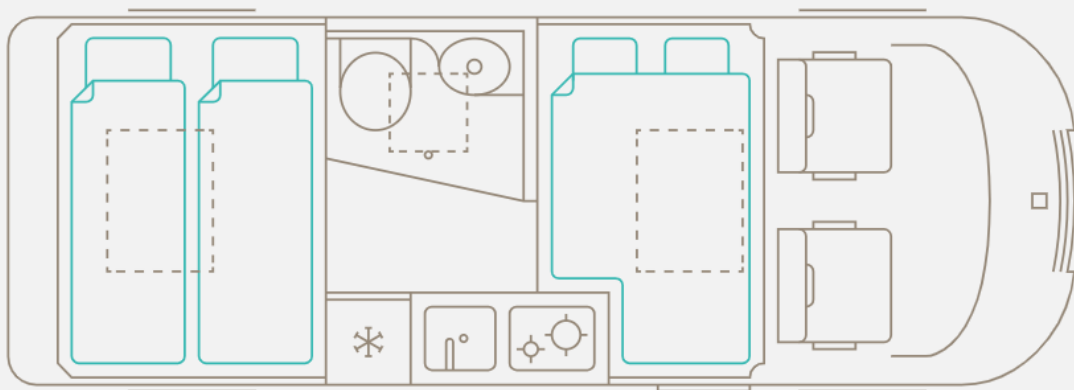

TOURNE 6.0

Fahrzeug

Peugeot Boxer

Betten

4

Sitzplätze

4

Gewicht

2948/2999 Kg

Länge

5,998 m