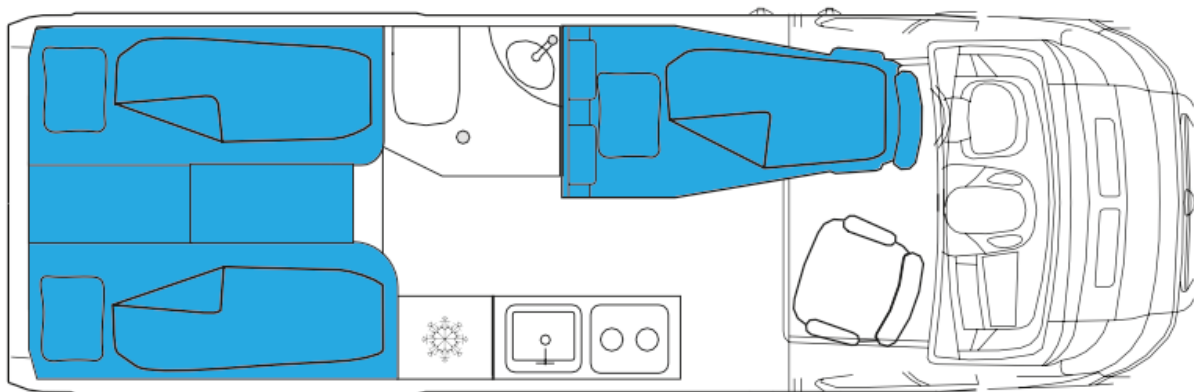

## Grundriss Tag

## Grundriss Nacht

<b>Dimensionen (mm)</b>	Länge	6.363	6.363
	Gesamthöhe	2.620	2.620
	Gesamtbreite	2.050	2.050
	Achsabstand	4.035	4.035
	Deckenhöhe im Inneren	1.890	1.890
<b>Masse (kg)</b>	Fahrzeugmasse	3.020	3.020
	max. Fahrzeugmasse	3.500	3.500