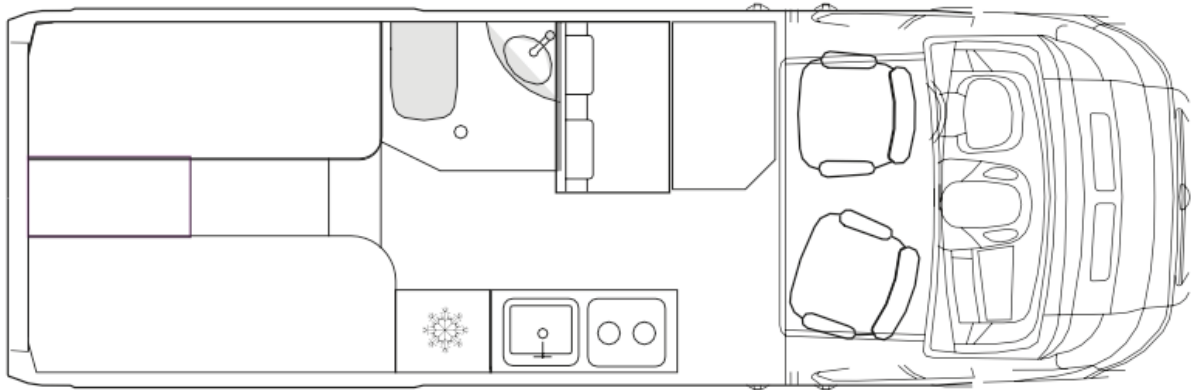

## Grundriss Tag

## Grundriss Nacht

<b>Dimensionen (mm)</b>	Länge	6.363	6.363
	Gesamthöhe	2.620	2.620
	Gesamtbreite	2.050	2.050
	Achsabstand	4.035	4.035
	Deckenhöhe im Inneren	1.890	1.890
<b>Masse (kg)</b>	Fahrzeugmasse	3.020	3.020
	max. Fahrzeugmasse	3.500	3.500